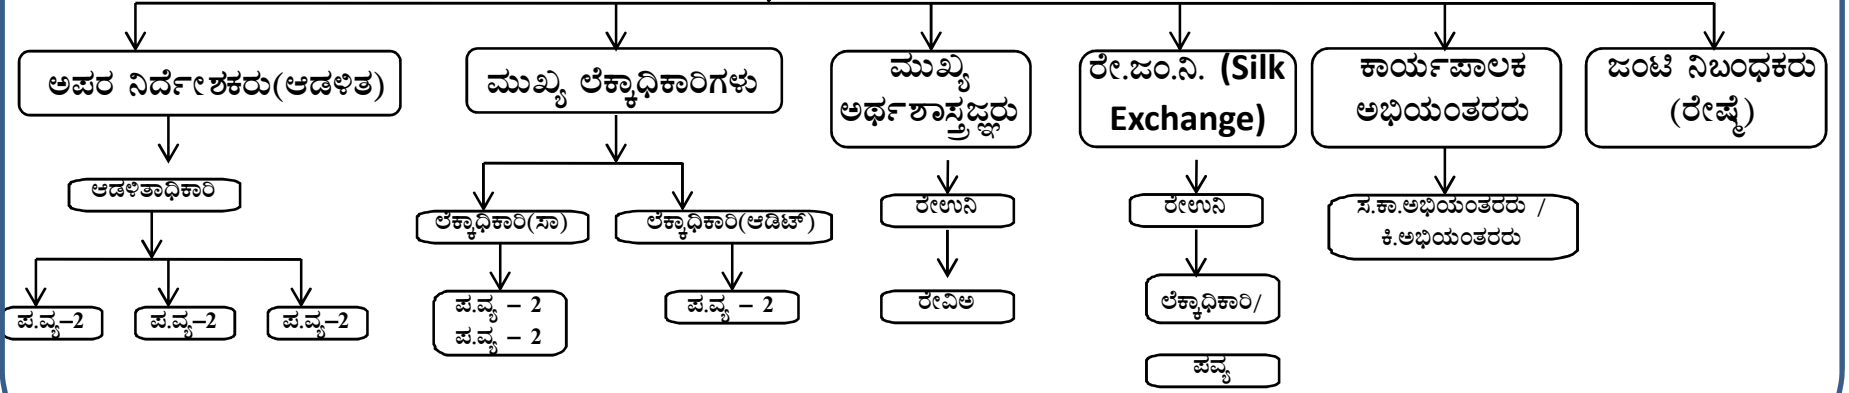

ರೇಷ್ಮೆ ಕೃಷಿ ಅಭಿವೃದ್ಧಿ ಆಯುಕ್ತರು ಹಾಗೂ ರೇಷ್ಮೆ ನಿರ್ದೇಶಕರು

ರೇಷ್ಮೆ ಕೃಷಿ ಅಭಿವೃದ್ಧಿ ಆಯುಕ್ತರು ಹಾಗೂ ರೇಷ್ಮೆ ನಿರ್ದೇಶಕರು

ರೇಷ್ಮೆ ಹೆಚ್ಚುವರಿ ನಿರ್ದೇಶಕರು(ತಾಂತ್ರಿಕ)

ರೇಷ್ಮೆ ಕೃಷಿ ಅಭಿವೃದ್ಧಿ ಆಯುಕ್ತರು ಹಾಗೂ ರೇಷ್ಮೆ ನಿರ್ದೇಶಕರು

ಪ್ರಾದೇಶಿಕ ರೇಷ್ಮೆ ಜಂಟಿ ನಿರ್ದೇಶಕರು

ಬಿತ್ತನೆ ವಲಯಗಳು

ಮೈಸೂರು ಬಿ. ವಲಯ  
ಆನೇಕಲ್ ಬಿ.ವಲಯ  
ಕೆ.ಆರ್.ಪೇಟೆ.ತಾಲ್ಲೂಕು  
ಹಾಸನ ಜಿಲ್ಲೆ  
ತುಮಕೂರು ಜಿಲ್ಲೆಯ  
ತಿಪಟೂರು, ತುರುವೇಕೆರೆ &  
ಚಿಕ್ಕನಾಯಕನಹಳ್ಳಿ ತಾ|| ಗಳು

ತಾಸೇಕೇ	37
ಸಬಿಕೋ	18
ರೇಕೃಕ್ಷೇ	18
ರೇಗೂಮಾ	17
ರೇತಸಂ	02
ತಾಸೇಕೇ(ಠೀ)	01
ರೇಸನಿ.ಕಛೇರಿ	17