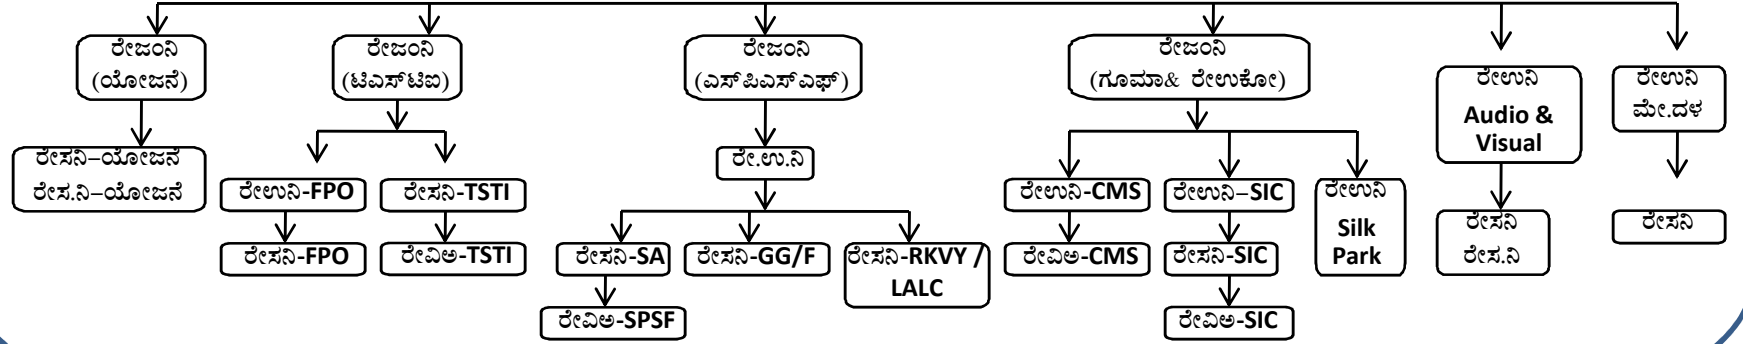

ರೇಷ್ಮೆ ಕೃಷಿ ಅಭಿವೃದ್ಧಿ ಆಯುಕ್ತರು ಹಾಗೂ ರೇಷ್ಮೆ ನಿರ್ದೇಶಕರು

ರೇಷ್ಮೆ ಕೃಷಿ ಅಭಿವೃದ್ಧಿ ಆಯುಕ್ತರು ಹಾಗೂ ರೇಷ್ಮೆ ನಿರ್ದೇಶಕರು

ರೇಷ್ಮೆ ಹೆಚ್ಚುವರಿ ನಿರ್ದೇಶಕರು(ತಾಂತ್ರಿಕ)

ರೇಷ್ಮೆ ಕೃಷಿ ಅಭಿವೃದ್ಧಿ ಆಯುಕ್ತರು ಹಾಗೂ ರೇಷ್ಮೆ ನಿರ್ದೇಶಕರು

ಪ್ರಾದೇಶಿಕ ರೇಷ್ಮೆ ಜಂಟಿ ನಿರ್ದೇಶಕರು

ಬಿತ್ತನೆ ವಲಯಗಳು

ಮೈಸೂರು ಬಿ. ವಲಯ  
ಆನೇಕಲ್ ಬಿ.ವಲಯ  
ಕೆ.ಆರ್.ಪೇಟೆ.ತಾಲ್ಲೂಕು  
ಹಾಸನ ಜಿಲ್ಲೆ  
ತುಮಕೂರು ಜಿಲ್ಲೆಯ  
ತಿಪಟೂರು, ತುರುವೇಕೆರೆ &  
ಚಿಕ್ಕನಾಯಕನಹಳ್ಳಿ ತಾ|| ಗಳು

ತಾಸೇಕೇ	37
ಸಬಿಕೋ	18
ರೇಕೃಕ್ಷೇ	18
ರೇಗೂಮಾ	17
ರೇತಸಂ	02
ತಾಸೇಕೇ(ಠೀ)	01
ರೇಸನಿ.ಕಛೇರಿ	17